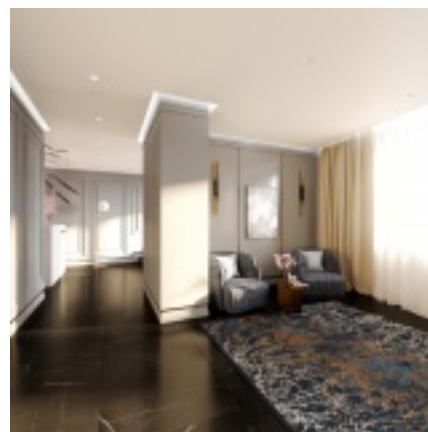

НОВОЕ КАЧЕСТВО

Услуги на рынке недвижимости

2-х комнатная квартира 65,1 кв.м. в Artisan

ЖК: Artisan

Адрес: Арбат, 39

Район: Арбат

Метро: Арбатская

Жилая площадь: 40 м²

Общая площадь: 65,1 м²

Количество комнат: 2

Этаж: 2

Тип недвижимости: Апартаменты

Тип отделки: без отделки

Стоимость: 1 Руб.

Материал здания: Кирпичный

Стоимость за м²: 0 Руб.

[Ссылка на объект](#)

Описание

Предлагается уютная квартира с функциональной планировкой: роскошная