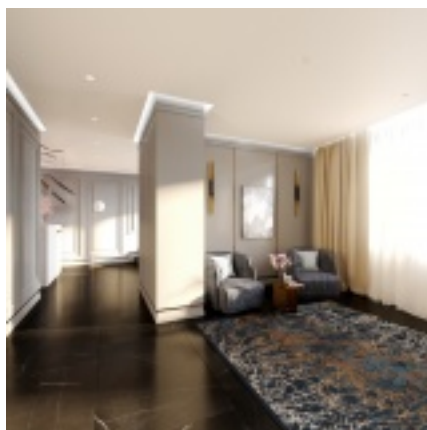

НОВОЕ КАЧЕСТВО

Услуги на рынке недвижимости

Пентхаус 200,2 кв.м.в Artisan

ЖК: Artisan

Адрес: Арбат, 39

Район: Арбат

Метро: Арбатская

Жилая площадь: 150 м²

Общая площадь: 200,2 м²

Количество комнат: 5

Этаж: 5

Тип недвижимости: Пентхаус

Тип отделки: без отделки

Стоимость: 1 Руб.

Материал здания: Кирпичный

Стоимость за м²: 0 Руб.

[Ссылка на объект](#)

Описание

Уникальный видовой пентхаус, с собственной террасой 120 кв.м., в самом