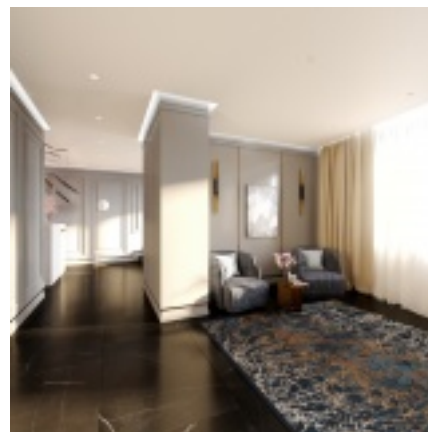

НОВОЕ КАЧЕСТВО

Услуги на рынке недвижимости

4-х комнатная квартира 134,2 кв.м. в Artisan

ЖК: Artisan

Адрес: Арбат, 39

Район: Арбат

Метро: Арбатская

Жилая площадь: 95 м²

Общая площадь: 134,2 м²

Количество комнат: 4

Этаж: 4

Тип недвижимости: Апартаменты

Тип отделки: без отделки

Стоимость: 1 Руб.

Материал здания: Кирпичный

Стоимость за м²: 0 Руб.

[Ссылка на объект](#)

Описание

Предлагается квартира с роскошным видом на эксклюзивный сад и тихие