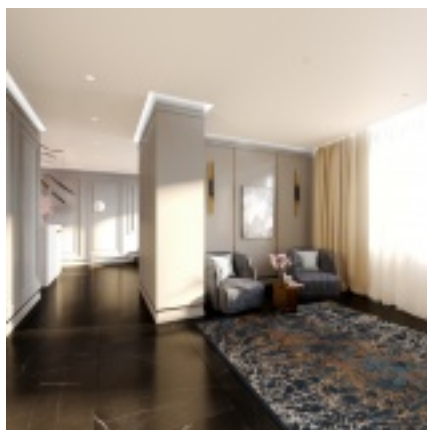

НОВОЕ КАЧЕСТВО

Услуги на рынке недвижимости

4-х комнатная квартира 112,3 кв.м в Artisan

ЖК: Artisan

Адрес: Арбат, 39

Район: Арбат

Метро: Арбатская

Жилая площадь: 80 м²

Общая площадь: 112,3 м²

Количество комнат: 4

Этаж: 2

Тип недвижимости: Апартаменты

Тип отделки: без отделки

Стоимость: 1 Руб.

Материал здания: Кирпичный

Стоимость за м²: 0 Руб.

[Ссылка на объект](#)

Описание

Предлагается квартира с роскошным видом на эксклюзивный сад и тихие