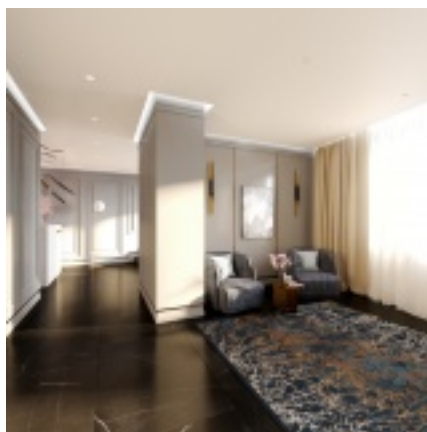

НОВОЕ КАЧЕСТВО

Услуги на рынке недвижимости

3-х комнатная квартира 86,3 кв.м. в Artisan

ЖК: Artisan

Адрес: Арбат, 39

Район: Арбат

Метро: Арбатская

Жилая площадь: 55 м²

Общая площадь: 86,3 м²

Количество комнат: 3

Этаж: 2

Тип недвижимости: Апартаменты

Тип отделки: без отделки

Стоимость: 1 Руб.

Материал здания: Кирпичный

Стоимость за м²: 0 Руб.

[Ссылка на объект](#)

Описание

Предлагается квартира с роскошным видом на эксклюзивный сад и тихие