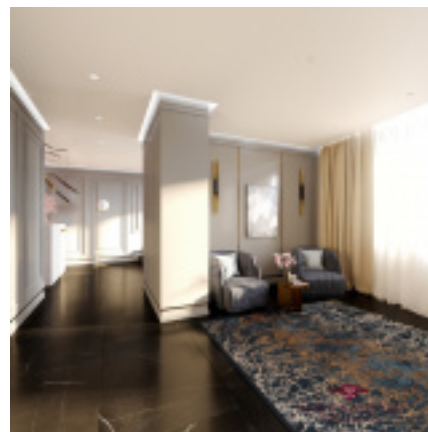

НОВОЕ КАЧЕСТВО

Услуги на рынке недвижимости

Пентхаус 200,2 кв.м.в Artisan

ЖК: Artisan

Адрес: Арбат, 39

Район: Арбат

Метро: Арбатская

Жилая площадь: 150 м²

Общая площадь: 200,2 м²

Количество комнат: 5

Этаж: 5

Тип недвижимости: Пентхаус

Тип отделки: без отделки

Стоимость: 1 Руб.

Материал здания: Кирпичный

Стоимость за м²: 0 Руб.

[Ссылка на объект](#)

Описание

Уникальный видовой пентхаус, с собственной террасой 120 кв.м., в самом