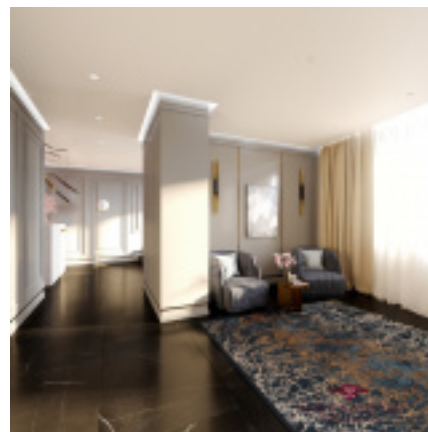

НОВОЕ КАЧЕСТВО

Услуги на рынке недвижимости

4-х комнатная квартира 134,2 кв.м. в Artisan

ЖК: Artisan

Адрес: Арбат, 39

Район: Арбат

Метро: Арбатская

Жилая площадь: 95 м²

Общая площадь: 134,2 м²

Количество комнат: 4

Этаж: 4

Тип недвижимости: Апартаменты

Тип отделки: без отделки

Стоимость: 1 Руб.

Материал здания: Кирпичный

Стоимость за м²: 0 Руб.

[Ссылка на объект](#)

Описание

Предлагается квартира с роскошным видом на эксклюзивный сад и тихие