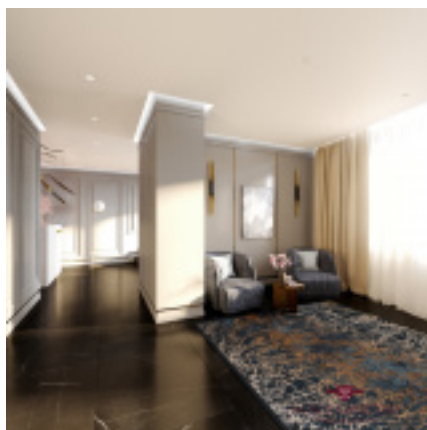

НОВОЕ КАЧЕСТВО

Услуги на рынке недвижимости

4-х комнатная квартира 112,3 кв.м в Artisan

ЖК: Artisan

Адрес: Арбат, 39

Район: Арбат

Метро: Арбатская

Жилая площадь: 80 м²

Общая площадь: 112,3 м²

Количество комнат: 4

Этаж: 2

Тип недвижимости: Апартаменты

Тип отделки: без отделки

Стоимость: 1 Руб.

Материал здания: Кирпичный

Стоимость за м²: 0 Руб.

[Ссылка на объект](#)

Описание

Предлагается квартира с роскошным видом на эксклюзивный сад и тихие