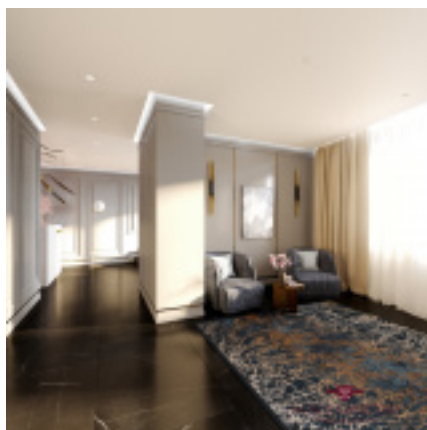

НОВОЕ КАЧЕСТВО

Услуги на рынке недвижимости

3-х комнатная квартира 86,3 кв.м. в Artisan

ЖК: Artisan

Адрес: Арбат, 39

Район: Арбат

Метро: Арбатская

Жилая площадь: 55 м²

Общая площадь: 86,3 м²

Количество комнат: 3

Этаж: 2

Тип недвижимости: Апартаменты

Тип отделки: без отделки

Стоимость: 1 Руб.

Материал здания: Кирпичный

Стоимость за м²: 0 Руб.

[Ссылка на объект](#)

Описание

Предлагается квартира с роскошным видом на эксклюзивный сад и тихие