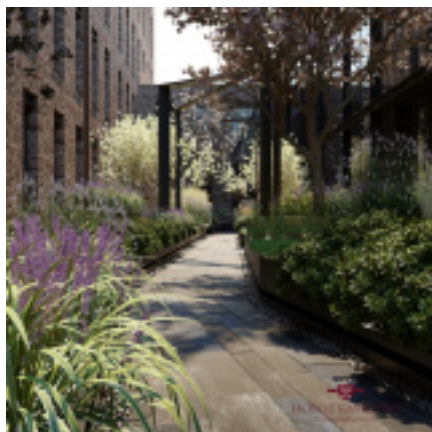

НОВОЕ КАЧЕСТВО

Услуги на рынке недвижимости

3-х комнатная квартира 86,3 кв.м. в Artisan

ЖК: Artisan

Адрес: Арбат, 39

Район: Арбат

Метро: Арбатская

Жилая площадь: 55 м²

Общая площадь: 86,3 м²

Количество комнат: 3

Этаж: 2

Тип недвижимости: Апартаменты

Тип отделки: без отделки

Стоимость: 1 Руб.

Материал здания: Кирпичный

Стоимость за м²: 0 Руб.

[Ссылка на объект](#)

Описание

Предлагается квартира с роскошным видом на эксклюзивный сад и тихие