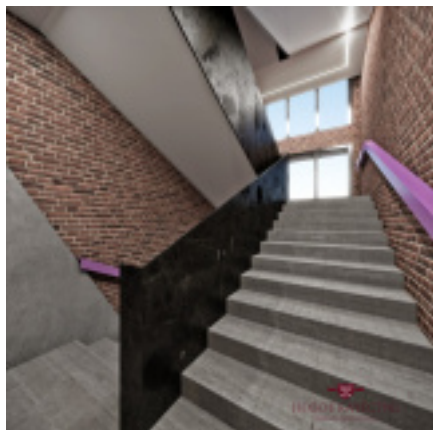

ЖК: Лофт-квартал Studio 12

Район: Марьино роща

Жилая площадь: 40 м²

Количество комнат: 2

Тип недвижимости: Апартаменты

Стоимость: 10 800 000 Руб.

Стоимость за м²: 168 750 Руб.

Адрес: Москва, 12-й проезд Марьиной Рощи, 8

Метро: Марьино роща

Общая площадь: 64 м²

Этаж: 2

Тип отделки: без отделки

Материал здания: Кирпичный

[Ссылка на объект](#)

Описание

Стильные апартаменты с балконом расположились в одном из зданий Лофт-квартала "Studio 12". Свободная планировка даёт уникальную возможность воплотить в жизнь интересные и креативные дизайнерские решения. Лофт-квартал "Studio 12" — первый лофт-кластер европейского масштаба на столичной карте. Проект является концепцией нового городского существования, когда у владельцев апартаментов есть возможность жить, творить и работать в одном месте. Разнообразие окружающей культурной, социальной и торговой инфраструктуры — это еще одно неоспоримое достоинство проекта. Поблизости от апартаментов "Studio 12" расположены храмовые комплексы, театр Сатириконт, ТРЦ Капитолий и спортивный клуб всемирной сети фитнес-центров «World Class».